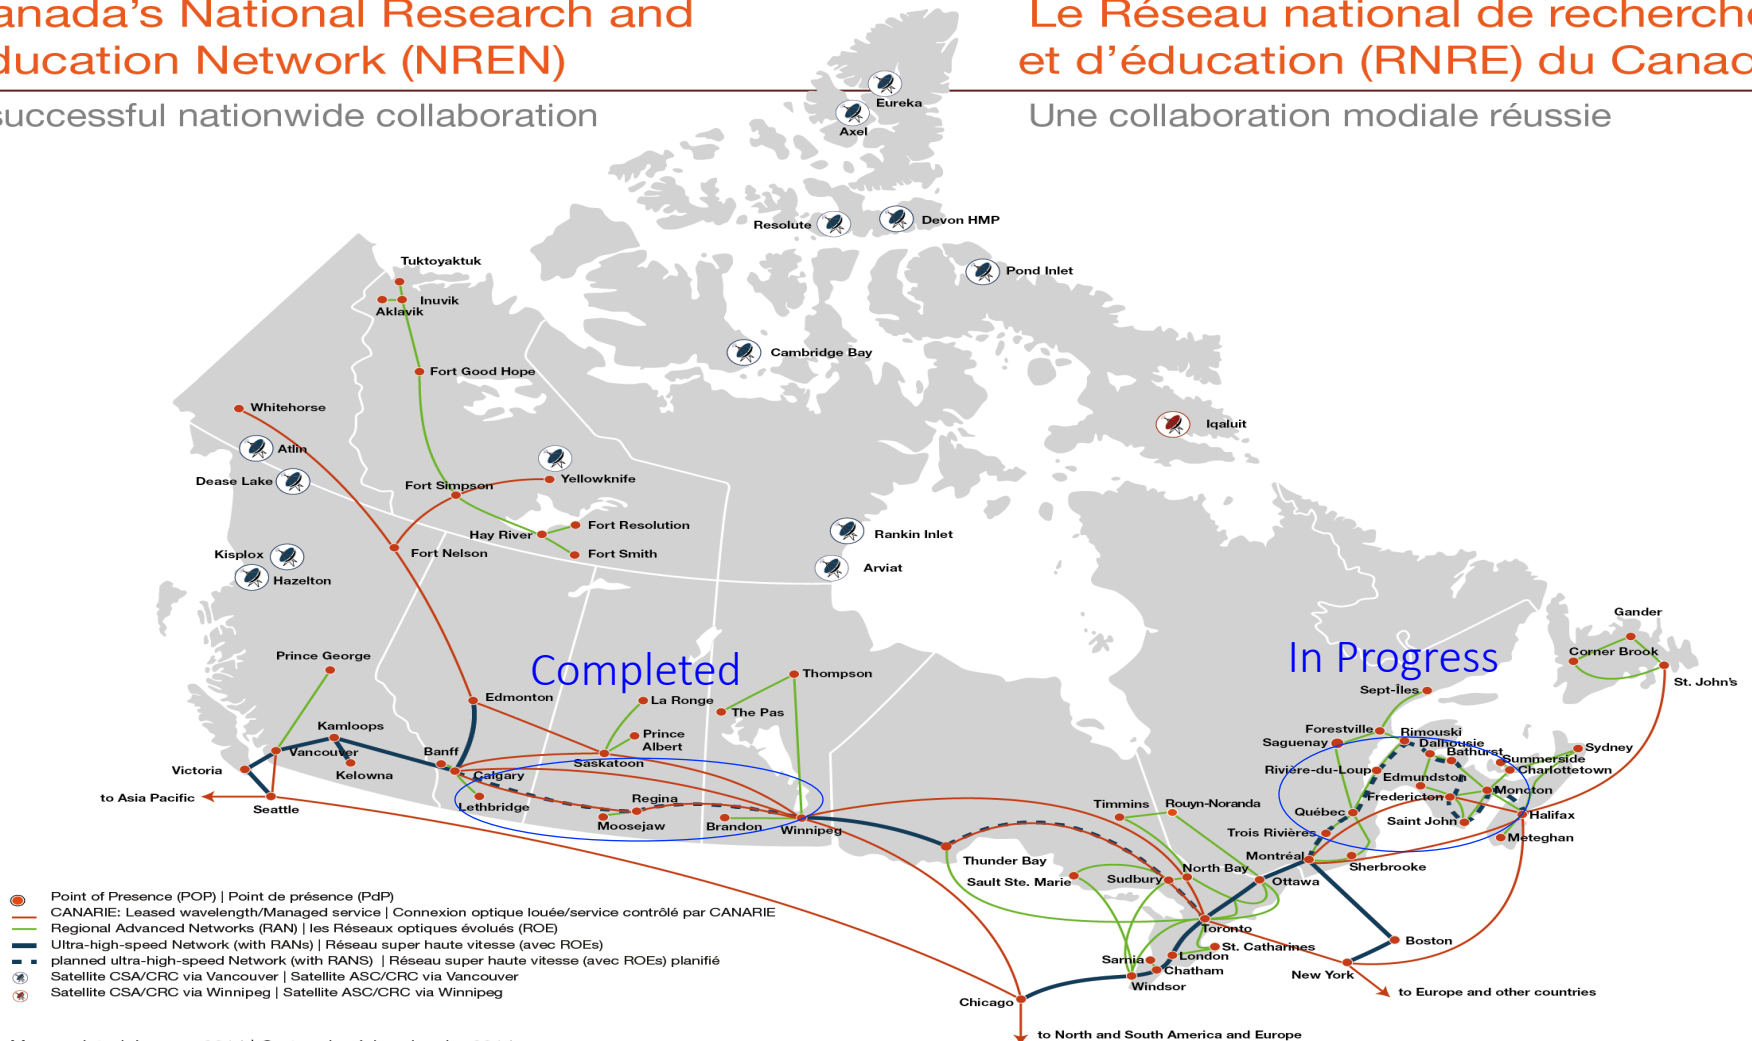

canarie

Network Infrastructure Update

Thomas Tam | September 28, 2015

100G IP Core Upgrade

Completed at the end of August

Optical Infrastructure

Canada's National Research and Education Network (NREN)

A successful nationwide collaboration

Le Réseau national de recherche et d'éducation (RNRE) du Canada

Une collaboration modiale réussie

Map updated January 2014 | Carte mise à jour janvier 2014

canarie

canarie.ca | @canarie_inc