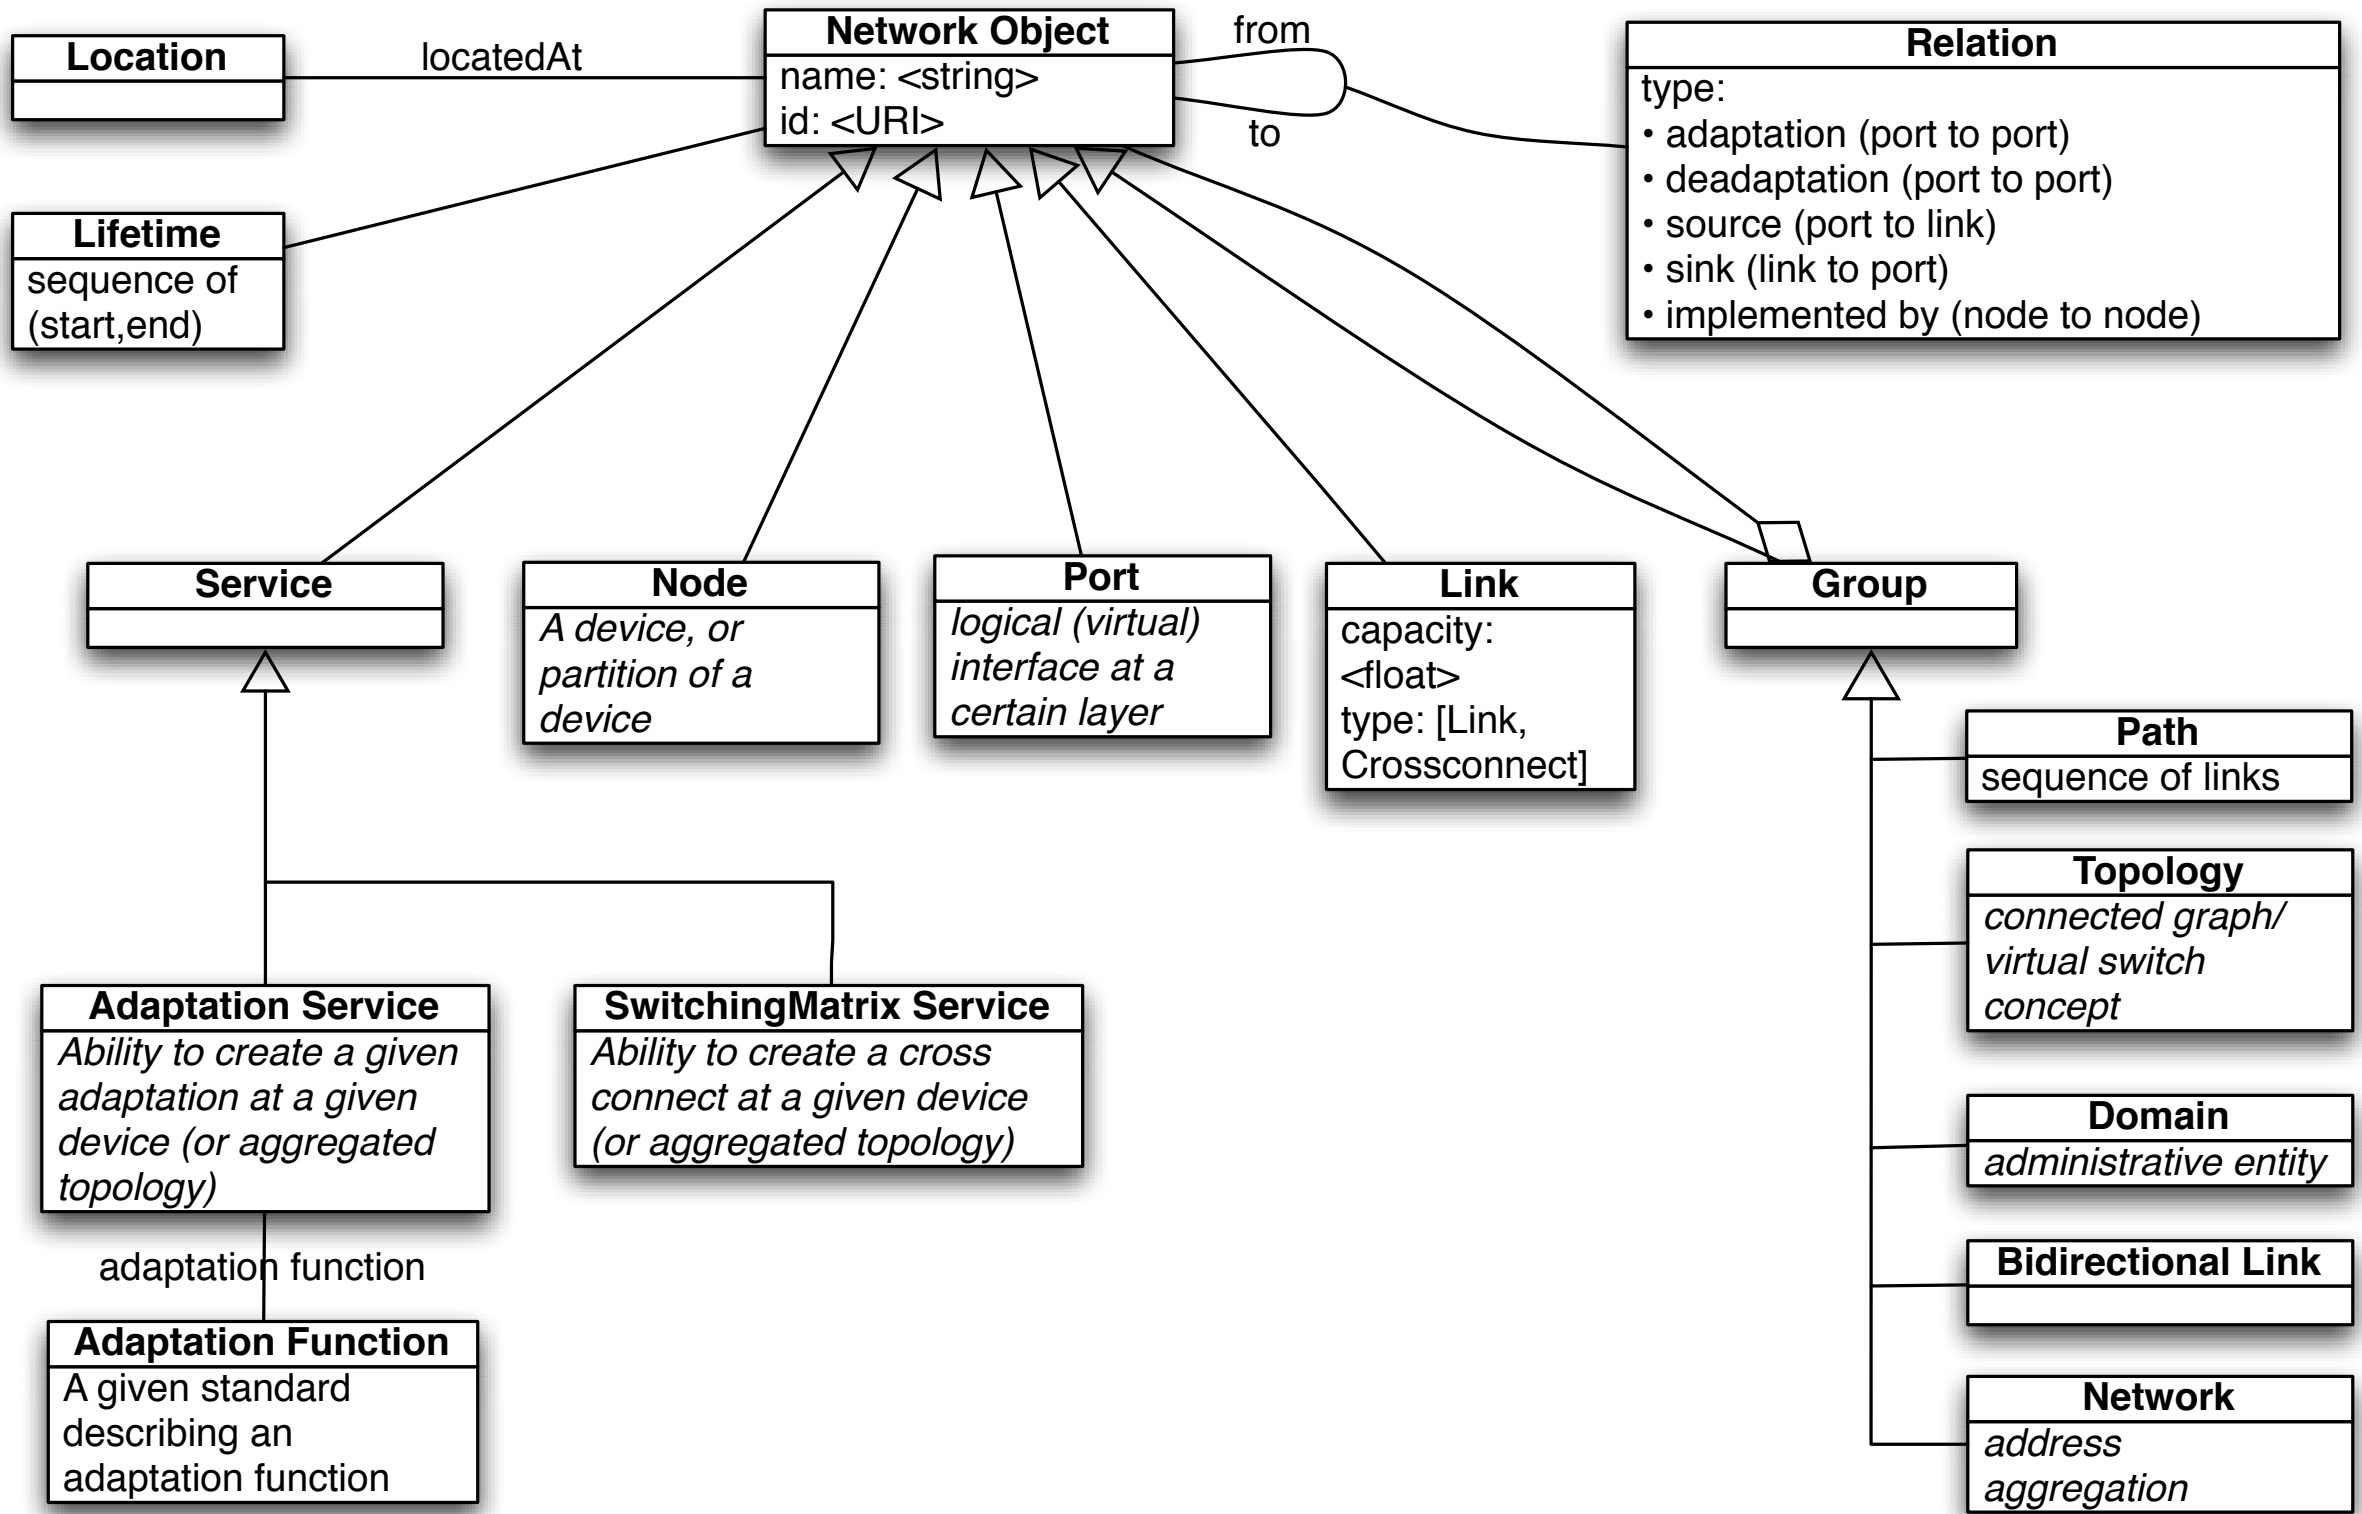

# DTOX TF

Jeroen van der Ham

# GLIF Automated GOLE Logical Topology

# AutoGole “Topology”

- `urn:ogf:network:domain=dcn.nordu.net:node=cph:port=ge-1/1/9:link=ge-1/1/9.0`
- `kddi.glambda.net:FUJIMINO:PS`
- `netherlight.net:f25s1t:0-7:StarLight`
- `R1000-S-RFTEC-2:0-0:USLHCNet`

# Topology Descriptions

- Connection Points
- Connections
- Endpoints