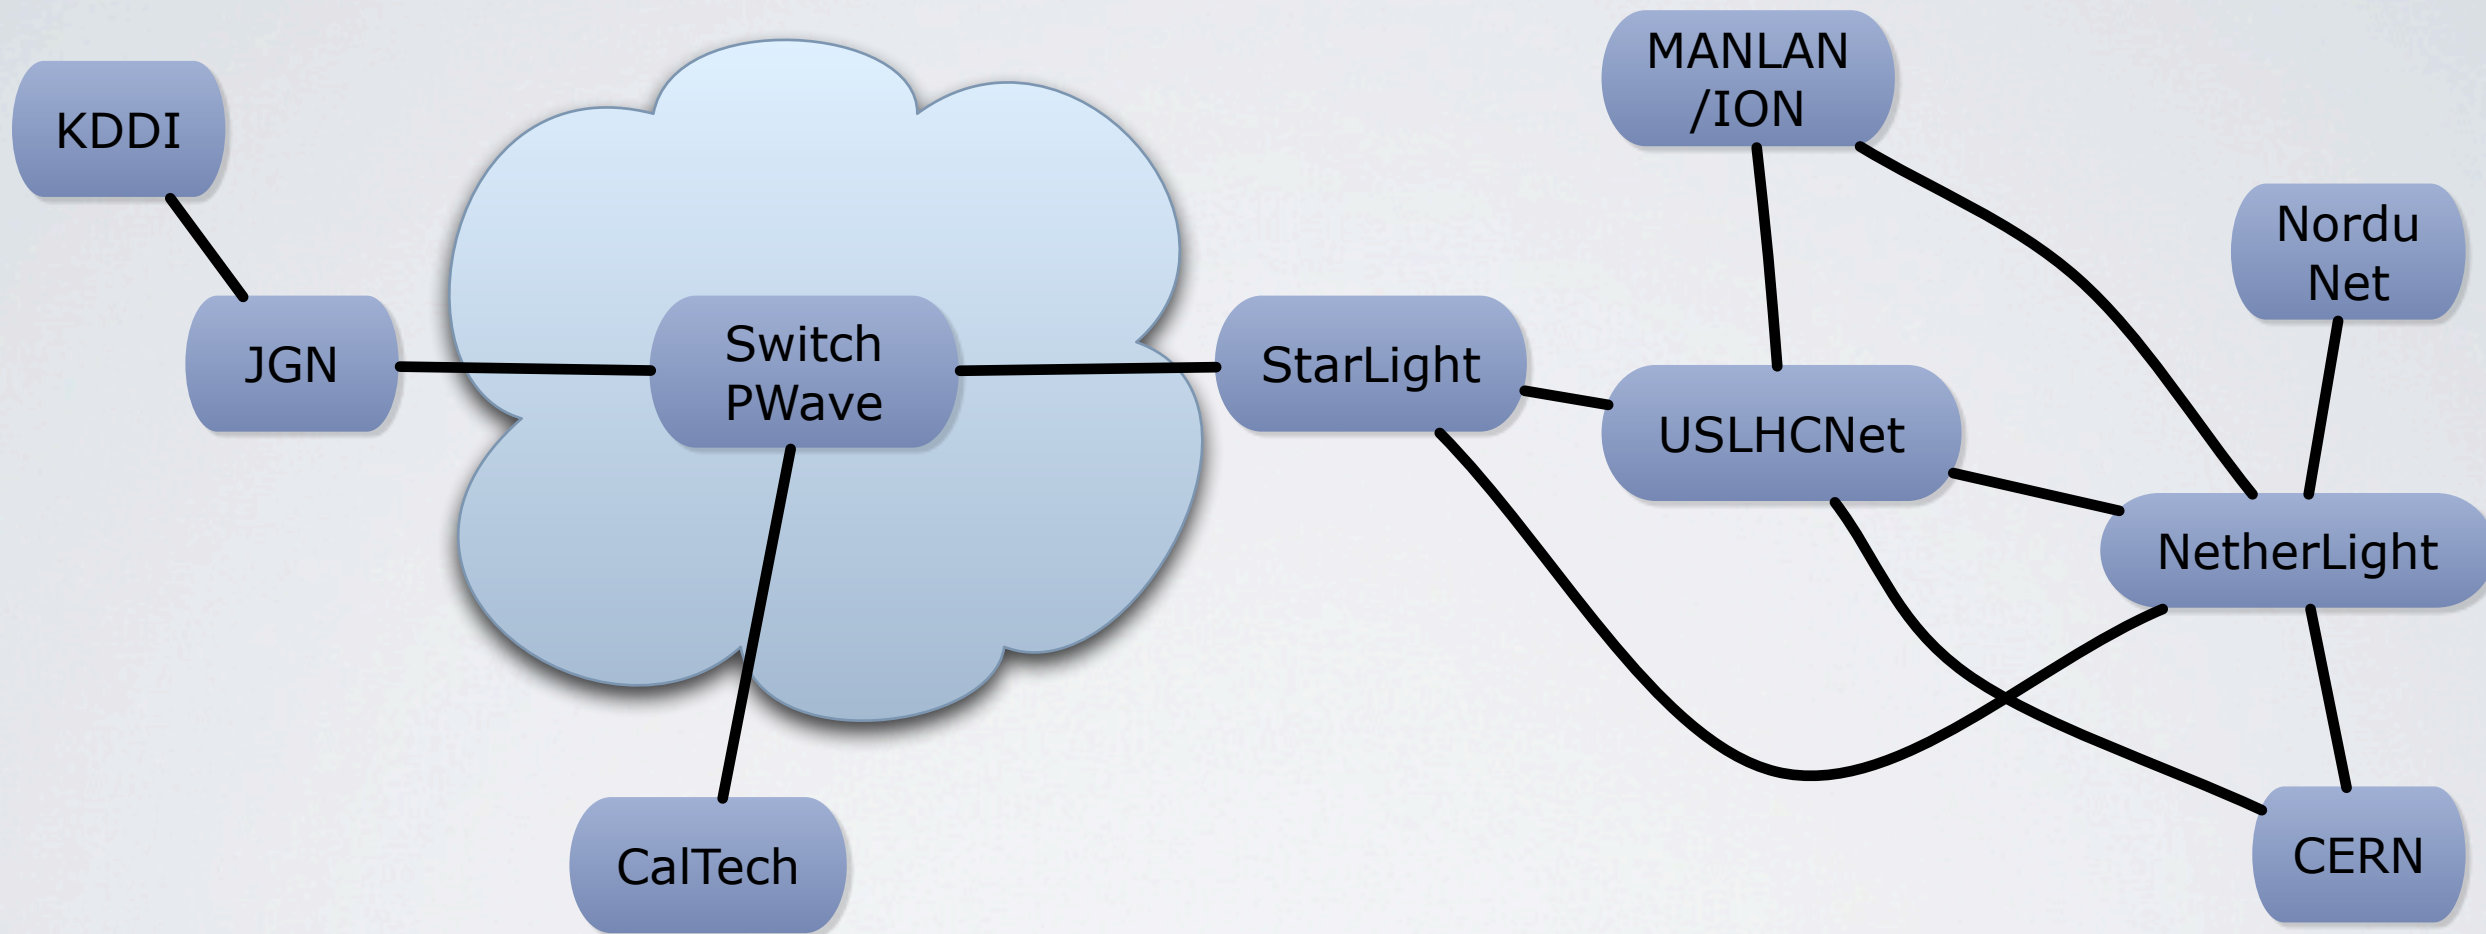

# DTOX TF

Jeroen van der Ham

# GLIF Automated GOLE Logical Topology

# AutoGole “Topology”

- `urn:ogf:network:domain=dcn.nordu.net:node=cph:port=ge-1/1/9:link=ge-1/1/9.0`
- `kddi.glambda.net:FUJIMINO:PS`
- `netherlight.net:f25s1t:0-7:StarLight`
- `R1000-S-RFTEC-2:0-0:USLHCNet`

# Topology Descriptions

- Connection Points
- Connections
- Endpoints