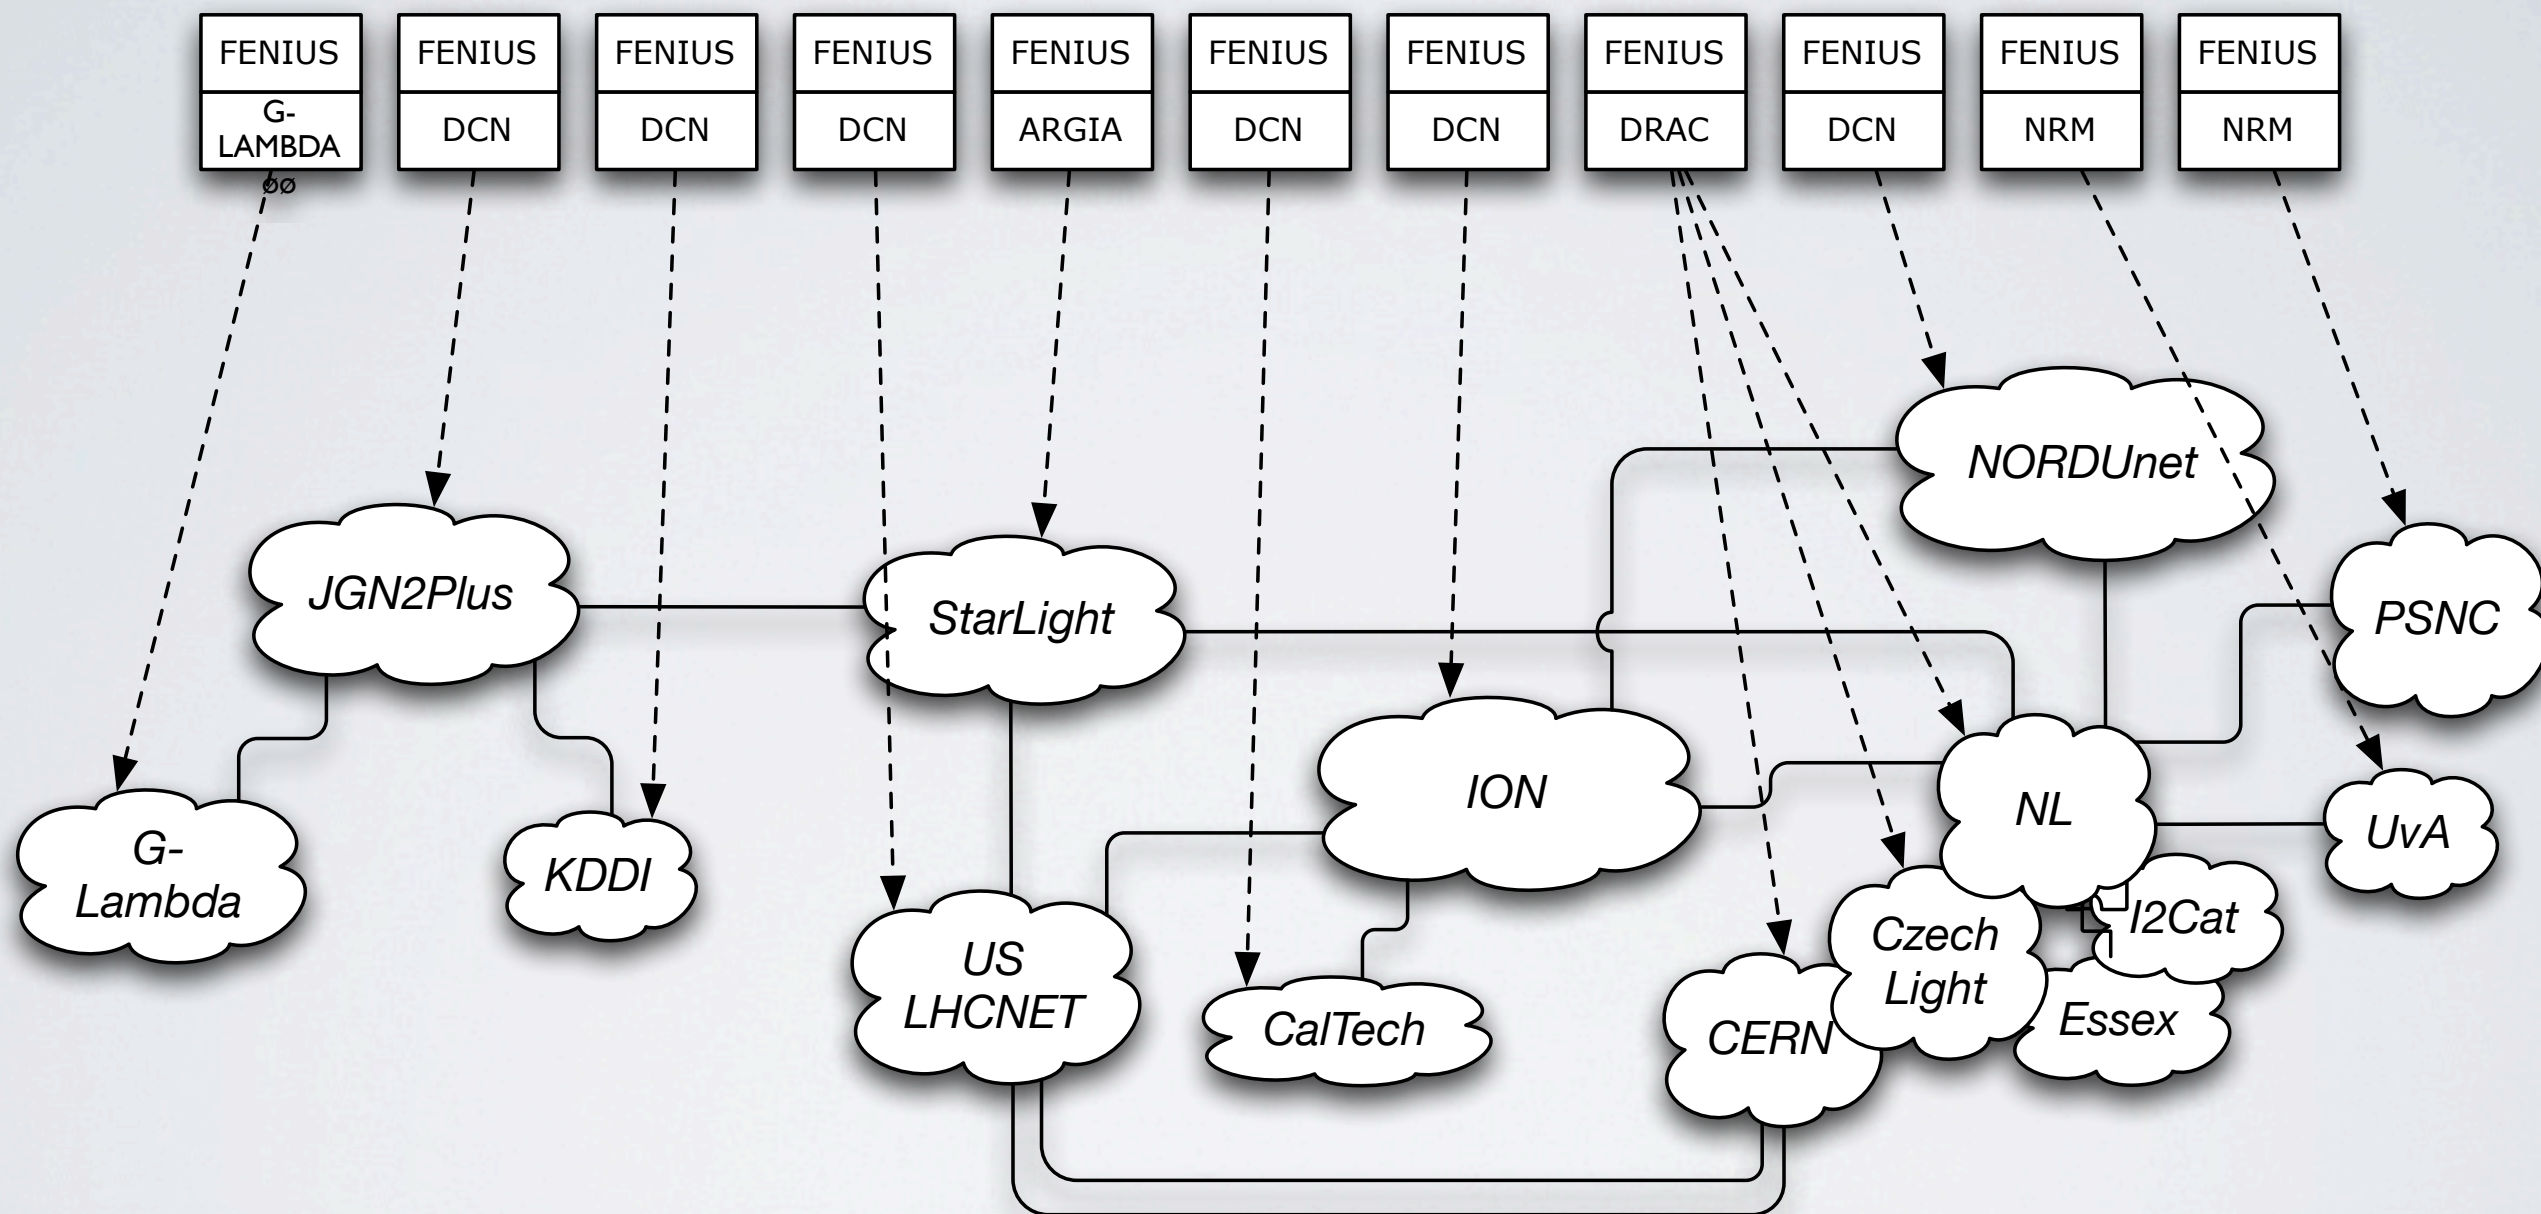

# DTOX TF

Jeroen van der Ham

# GLIF Automated GOLE Logical Topology

# AutoGole “Topology”

- `urn:ogf:network:domain=dcn.nordu.net:node=cph:port=ge-1/1/9:link=ge-1/1/9.0`
- `kddi.glambda.net:FUJIMINO:PS`
- `netherlight.net:f25s1t:0-7:StarLight`
- `R1000-S-RFTEC-2:0-0:USLHCNet`

# Topology Descriptions

- Connection Points
- Connections
- Endpoints